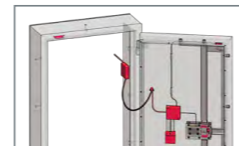

**AMÉNAGEMENTS OPTIONNELS**

Blocage intérieur

Poignée intérieure supplémentaire

Clavier supplémentaire serrure intérieure

Système d'alarme à raccorder à la centrale

Cadre de porte double paroi (62 mm d'épaisseur)

Construction de porte à parois multiples (104 mm d'épaisseur)

MODÈLE	Dim. extérieure* HxLxP en mm	Lumière porte		Fixation			Poids en kg
		Corps en mm	Porte en mm	Gauche	Droite	Haut	
ZEPHIR NEO I	2000 x 1000 x 240	1950	926	4	4	1	265
ZEPHIR NEO I - double porte	2000 x 1200 x 240	1950	1146	4	4	1	318